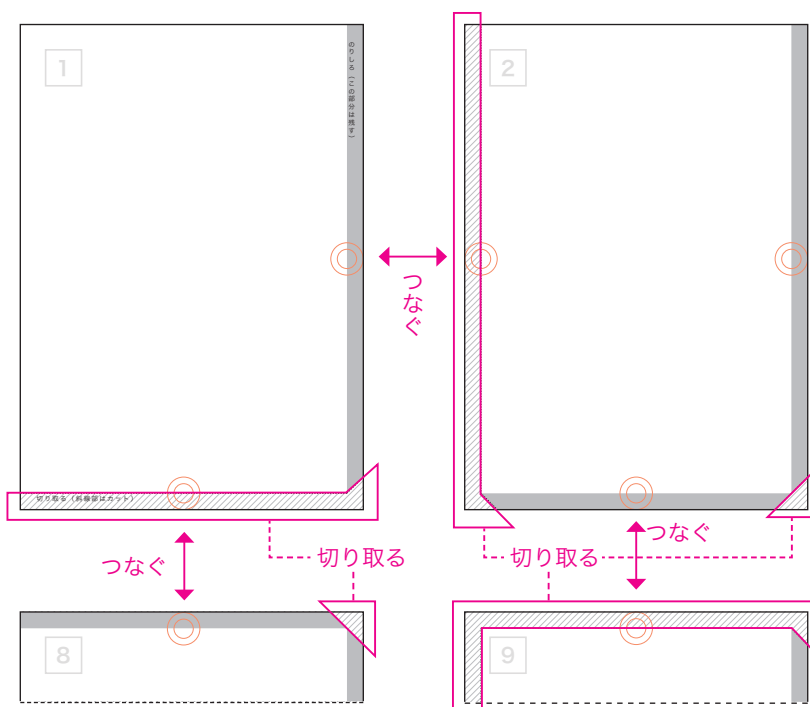

introduction はじめに

パターンは A4 サイズ 35 枚に分割されています。
印刷後、右図のようにつなぎ合わせてください。

! 印刷時の注意

印刷設定では、「ページの拡大や縮小」を選択せず
必ず、「実際のサイズ」(原寸) で印刷してください。

how to make パターンのつくりかた

STEP1 斜線部分  は切り取り、灰色部分  は残してのりしろにします。
(斜線と灰色を間違えないように注意)

STEP2 各用紙の番号を確認し、 の位置を合わせて、のりづけします。
(水のりは用紙が波打ちます。スティック糊などをお使いください)

STEP3 それぞれのパーツをハサミで切り出します。

1

袖

fabfab-15

袖

size: 7

ヨーク切替位置

切り取る (斜線部はカット)

2

1.0

3

タックの方向

タック

タック

1.0

前

size : 7

25

26

27

28

3.5

29